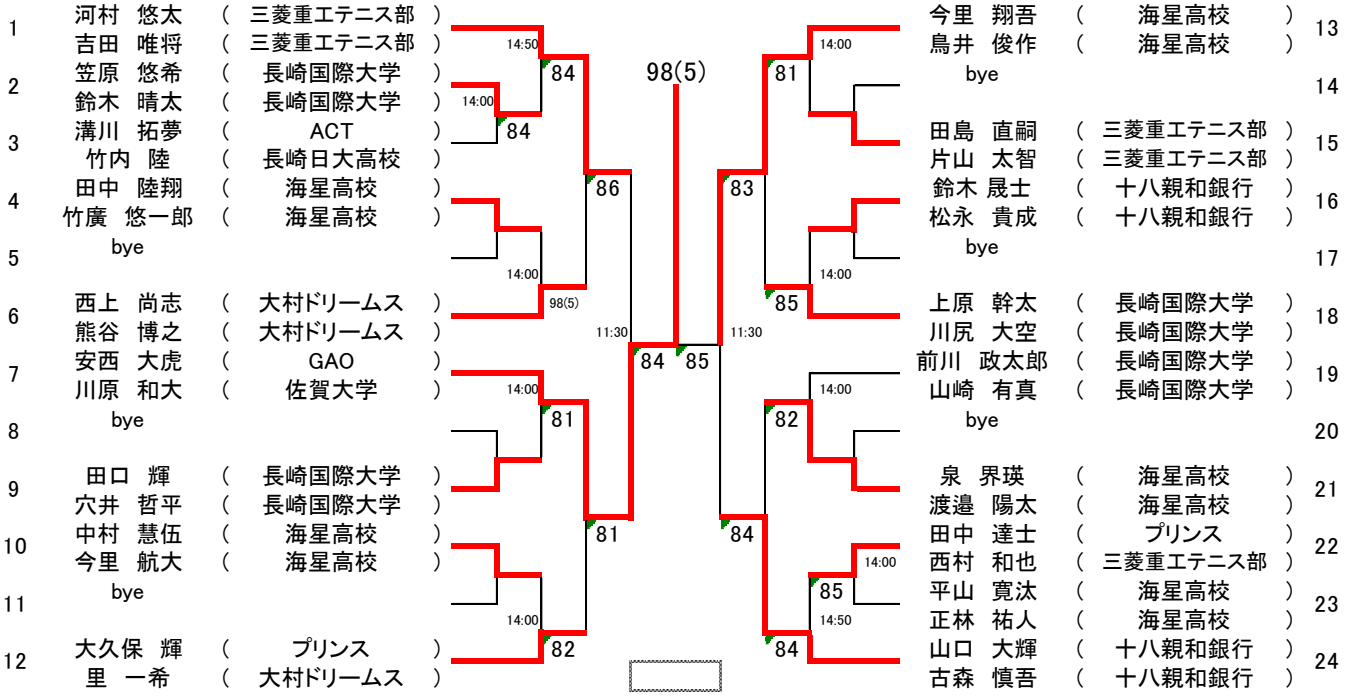

2021KTN杯第37回県選手権ダブルス

一般男子A

安西 大虎 (GAO)
川原 和太 (佐賀大学)