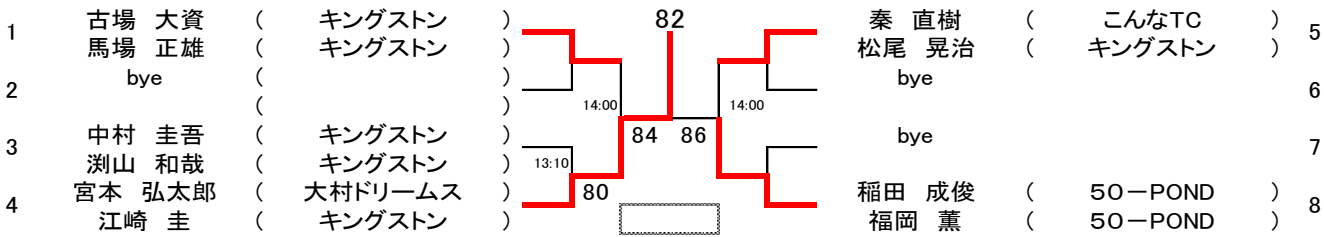

一般男子B

宮本 弘太郎 (大村ドリームス)
江崎 圭 (キングストーン)