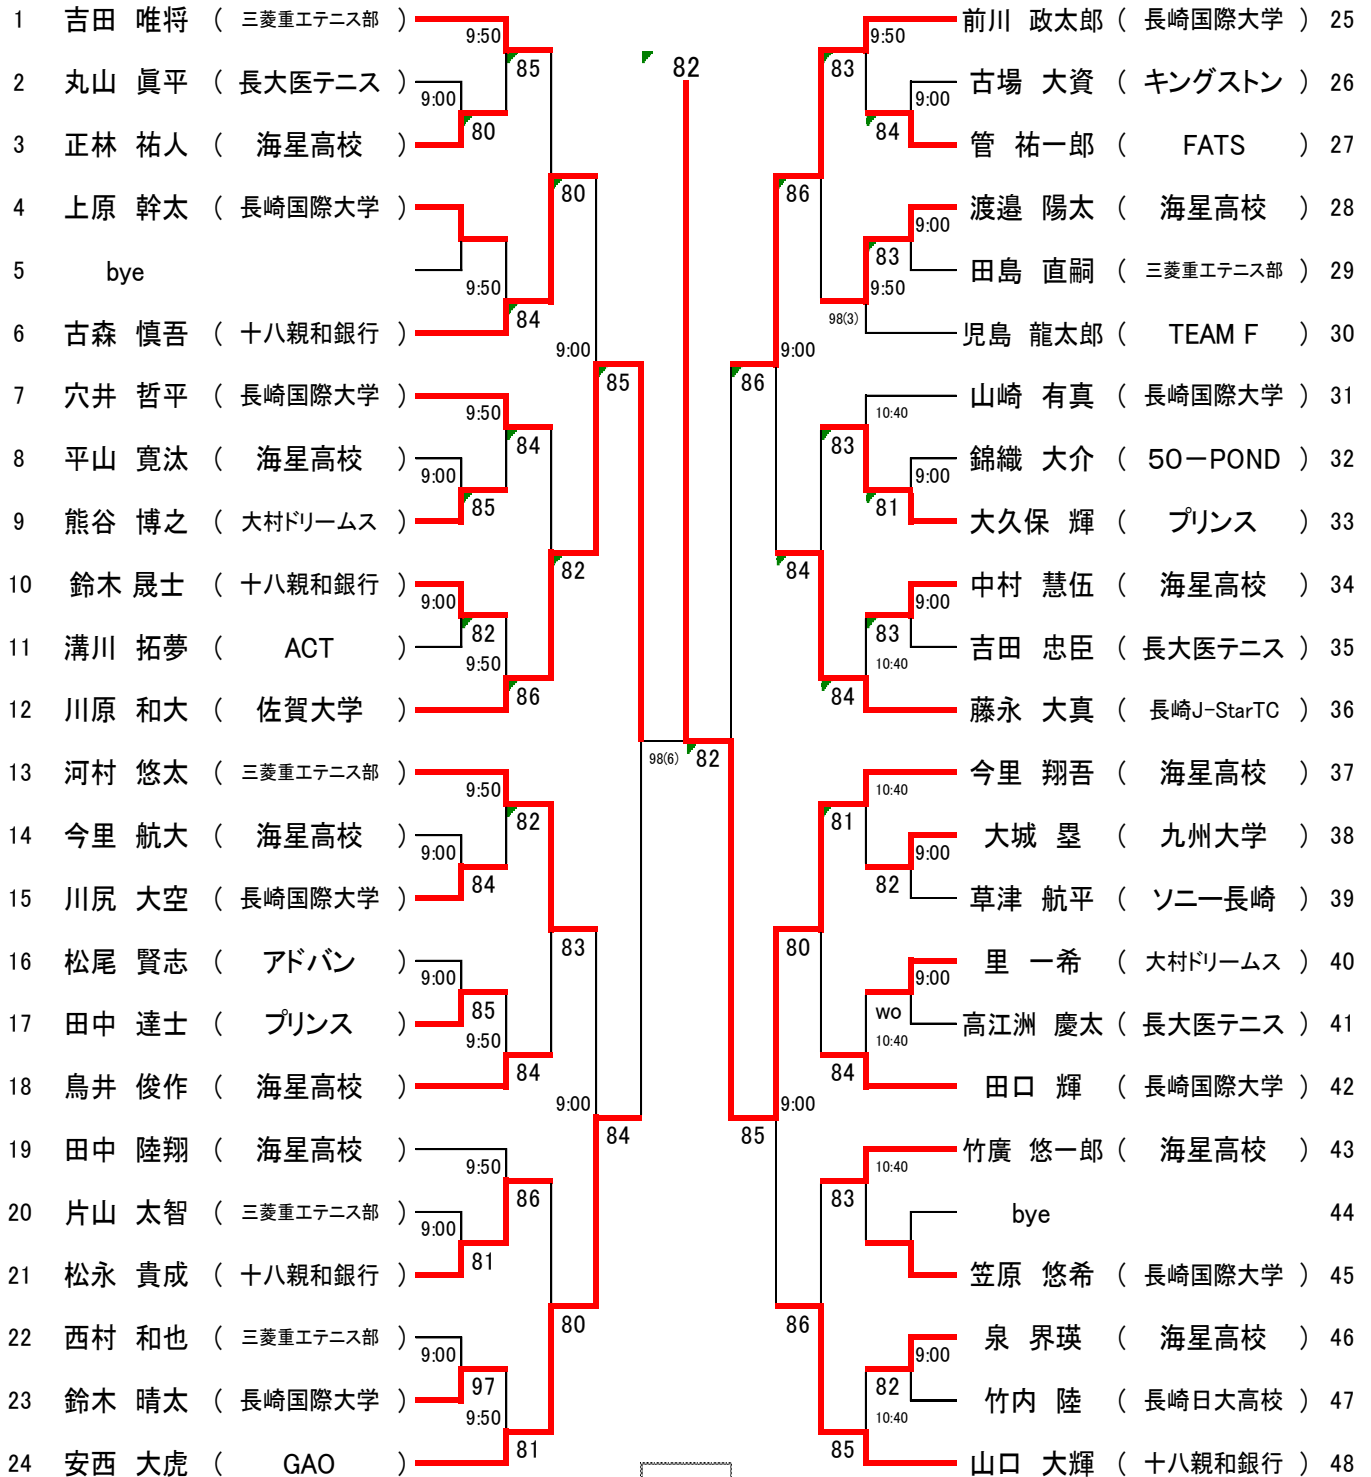

# 2021KTN杯第37回県選手権シングルス

## 一般男子A

今里 翔吾 (海星高校)