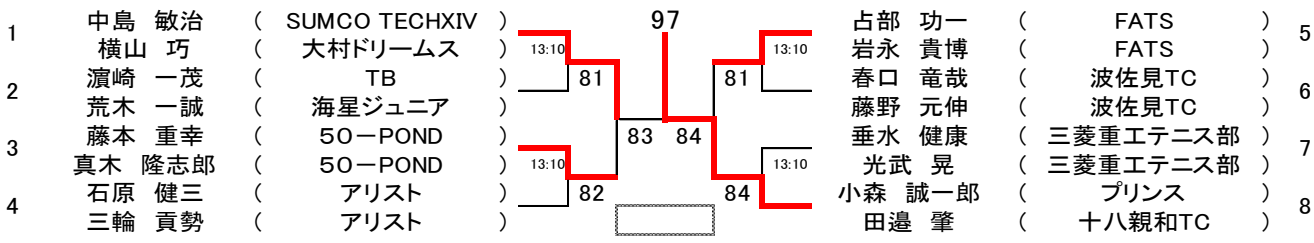

男子45

小森 誠一郎 (プリンス)
田邊 肇 (十八親和TC)