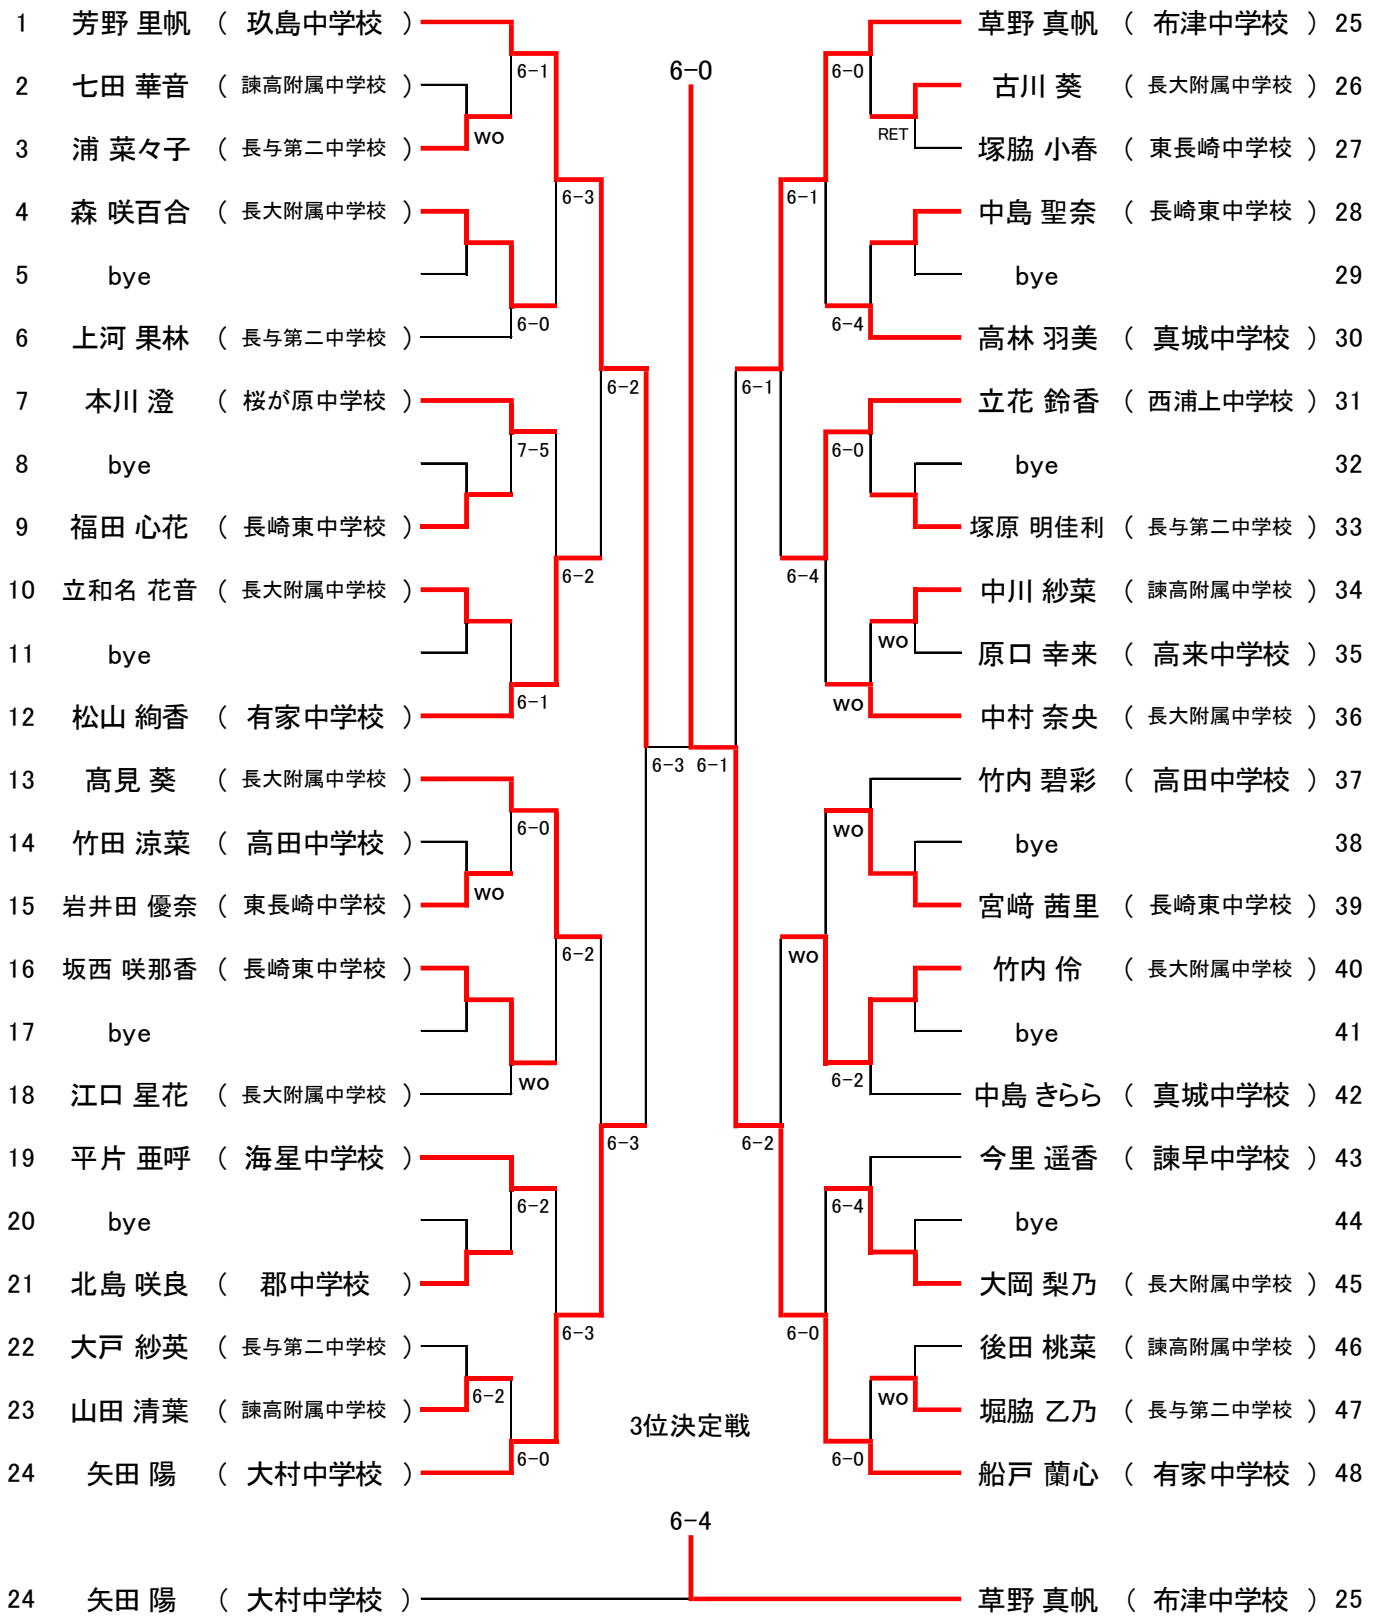

女子シングルス I パート

船戸 蘭心 (有家中学校)

女子シングルスⅡパート

宮崎 彩姫 (海星中学校)

女子シングルスⅢパート

日高 葵衣 (海星中学校)