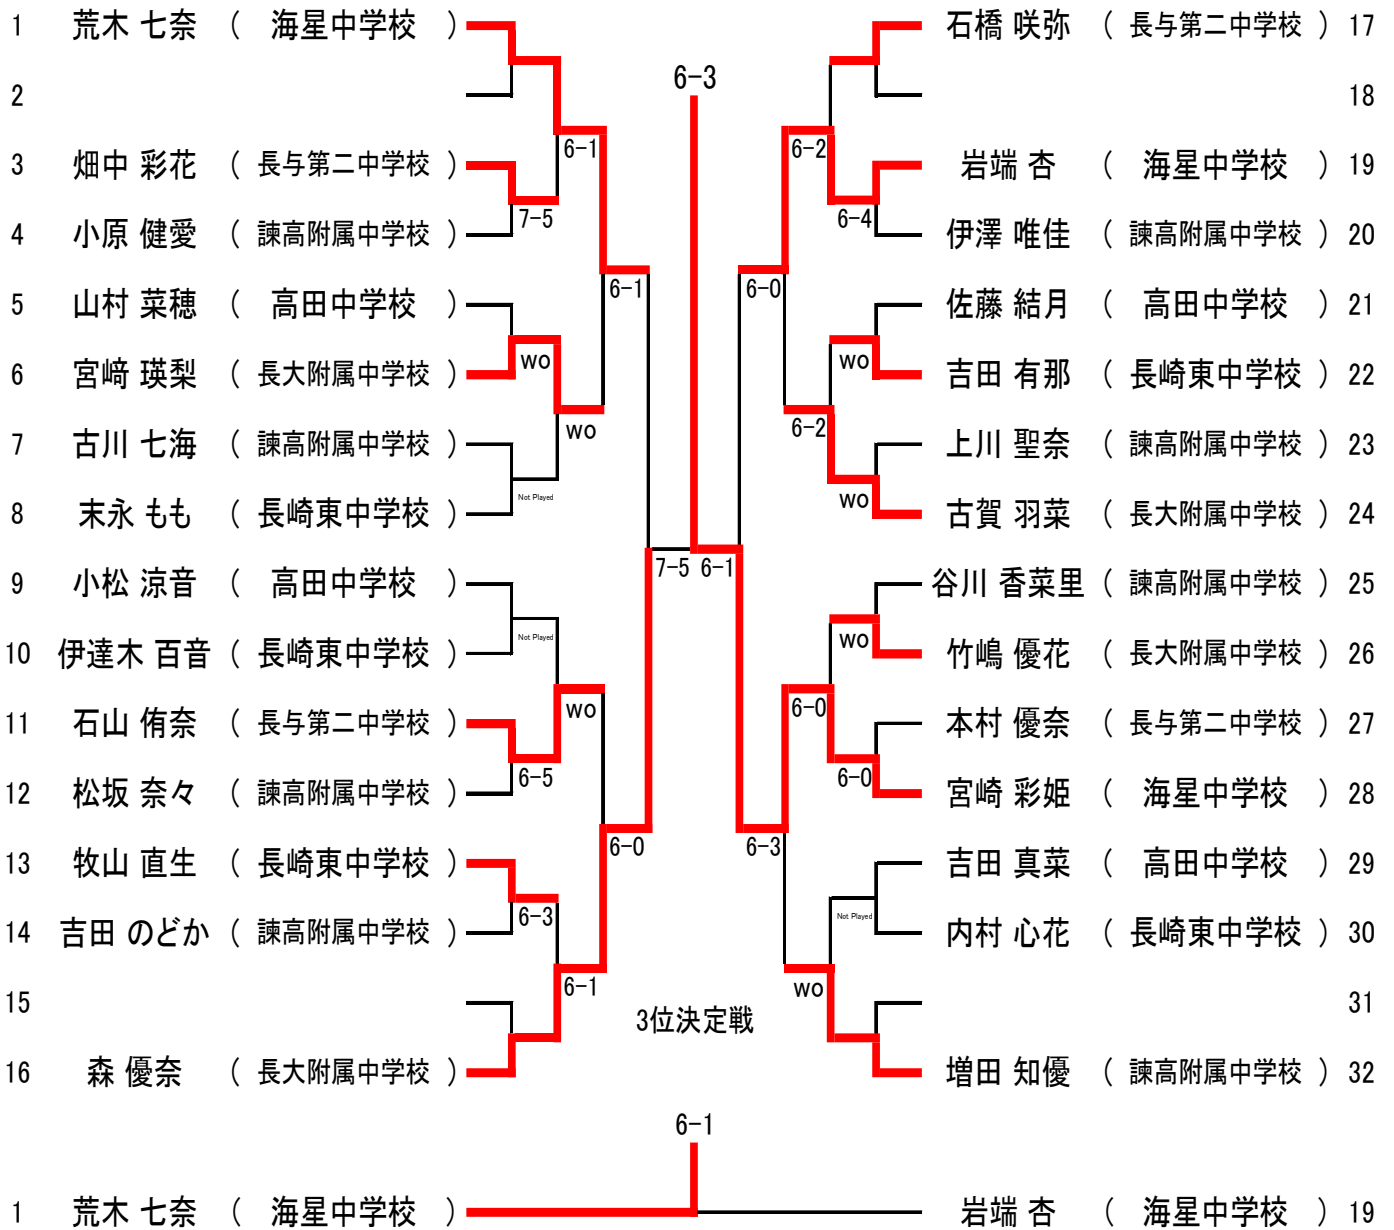

女子シングルス I パート

船戸 蘭心 (有家中学校)

女子シングルスⅡパート

宮崎 彩姫 (海星中学校)

女子シングルスⅢパート

日高 葵衣 (海星中学校)