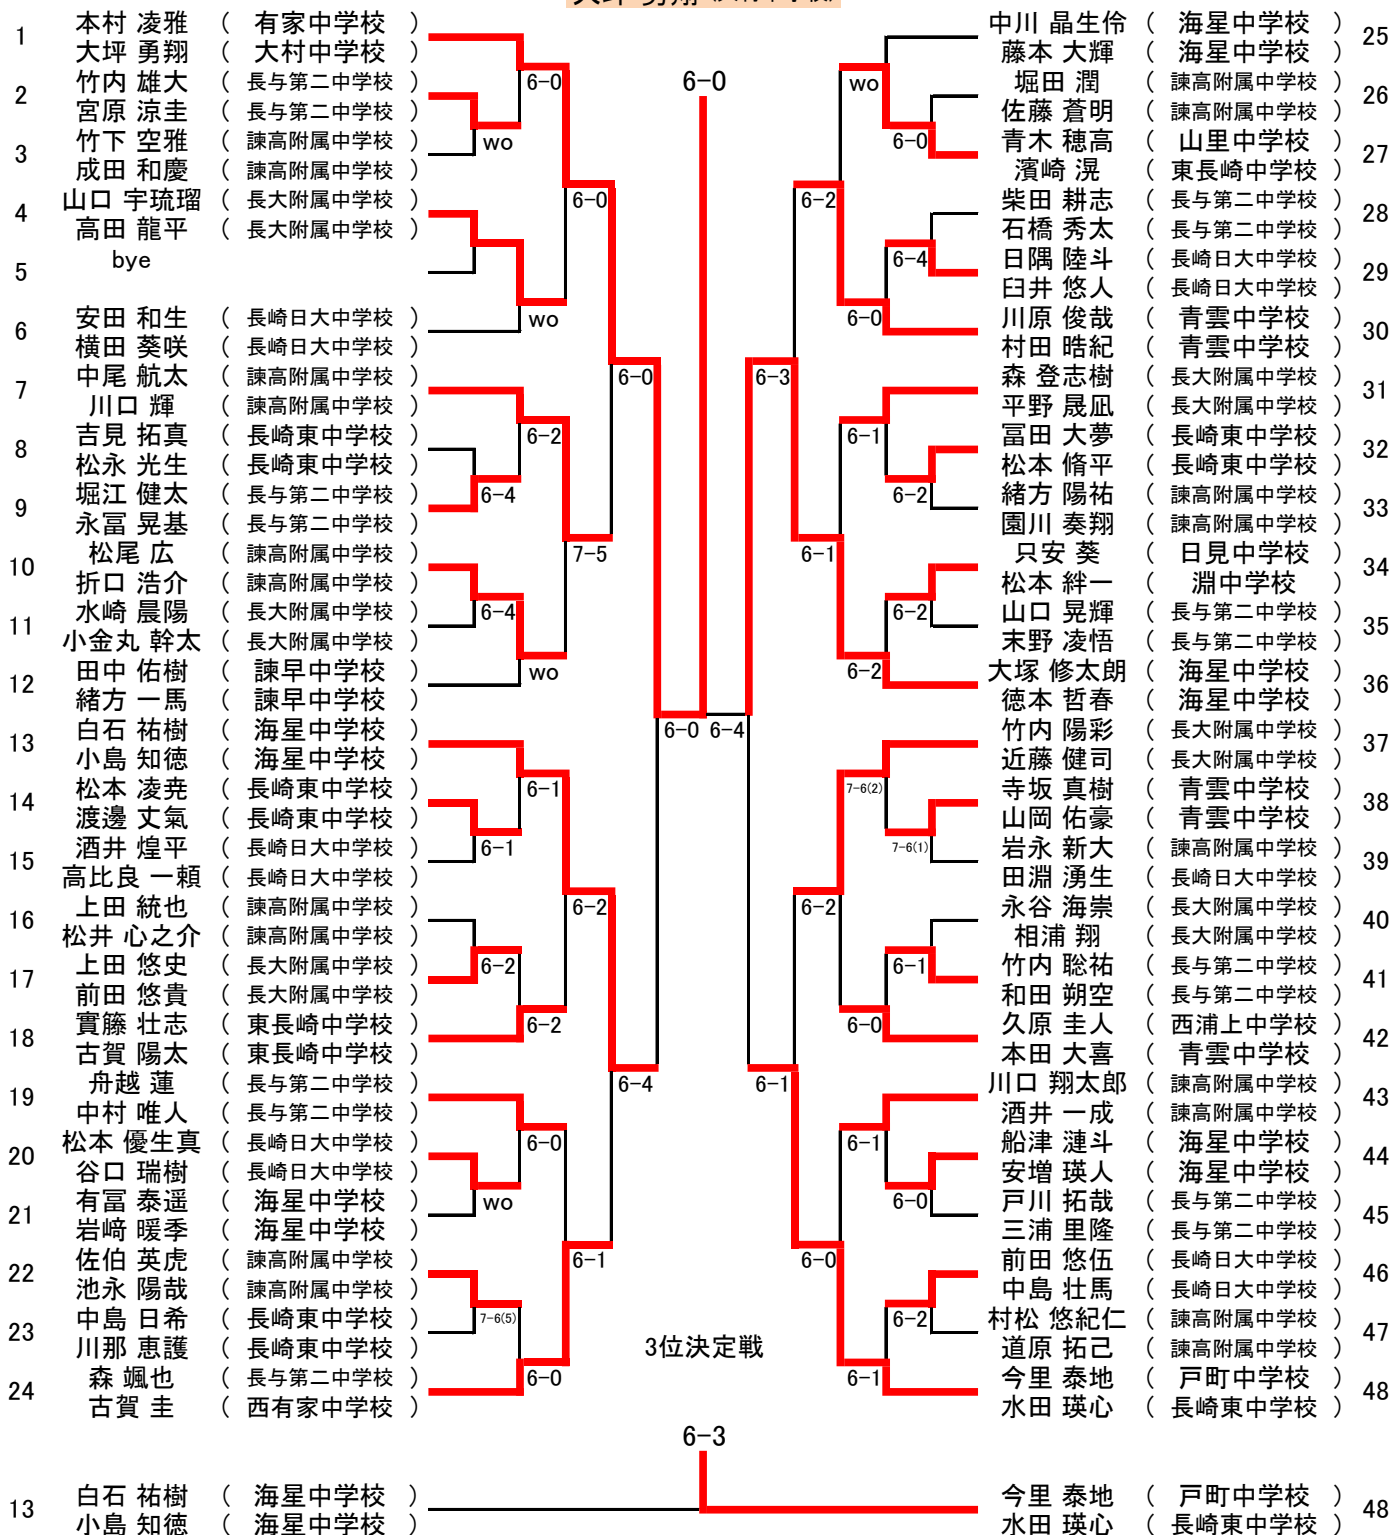

男子ダブルス

本村 凌雅 (有家中学校)
大坪 勇翔 (大村中学校)

女子ダブルス

中村 奈央 (長大附属中学校)
高見 葵 (長大附属中学校)