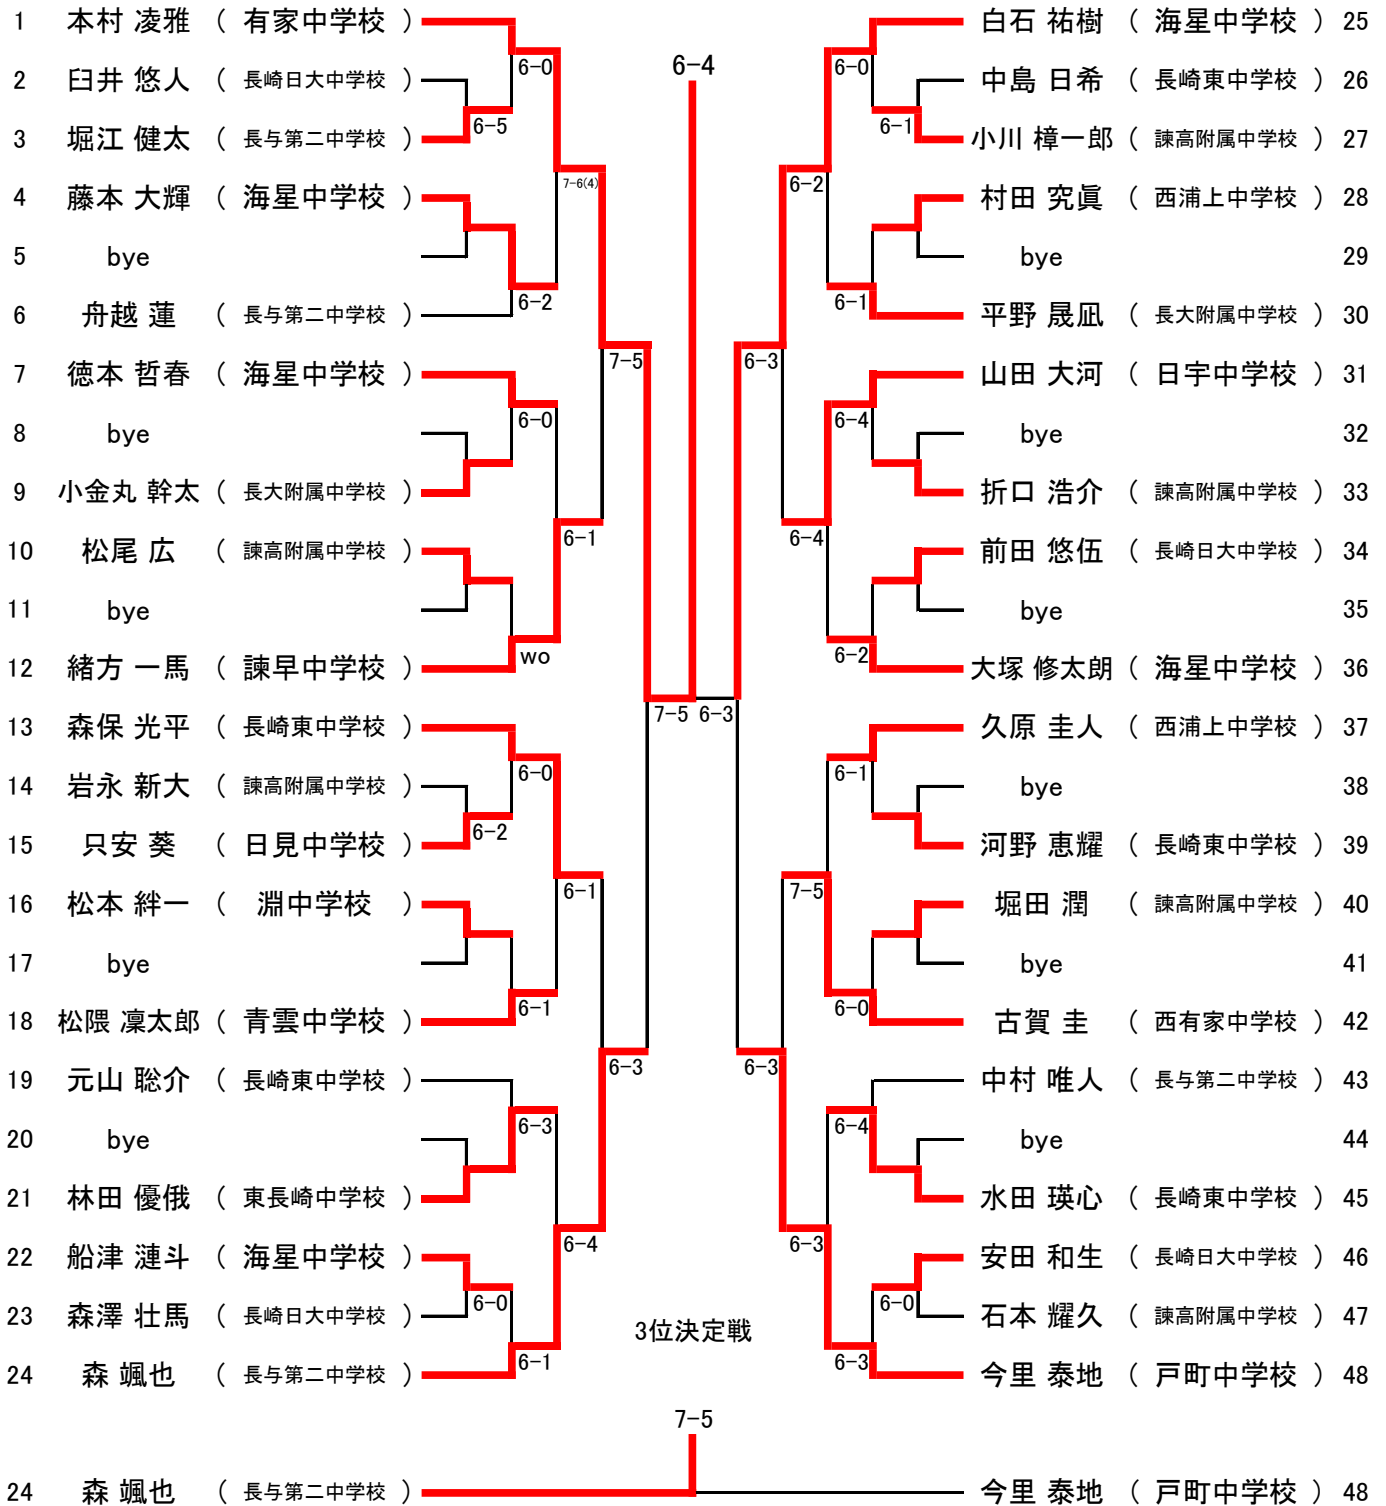

# 男子シングルス I パート

本村 凌雅 (有家中学校)

# 男子シングルスⅡパート

岩崎 暖季 (海星中学校)