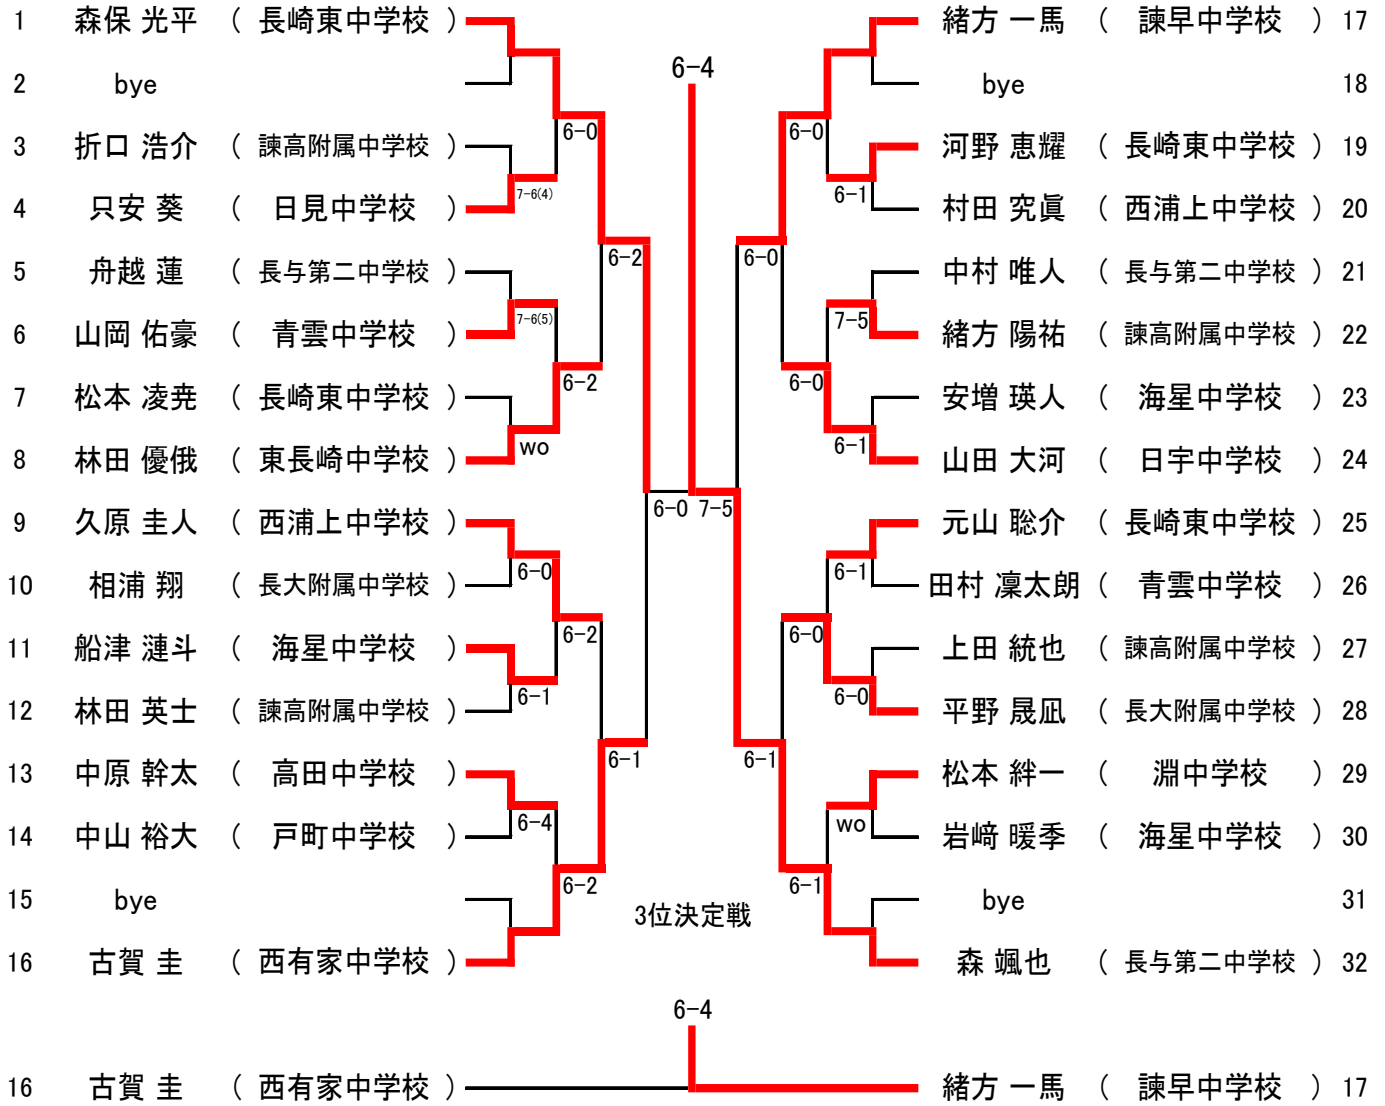

男子シングルス I パート

森 颯也 (長与第二中学校)

女子シングルスⅠパート

江口 星花 (長大附属中学校)

女子シングルスⅡパート

日高 葵衣 (海星中学校)