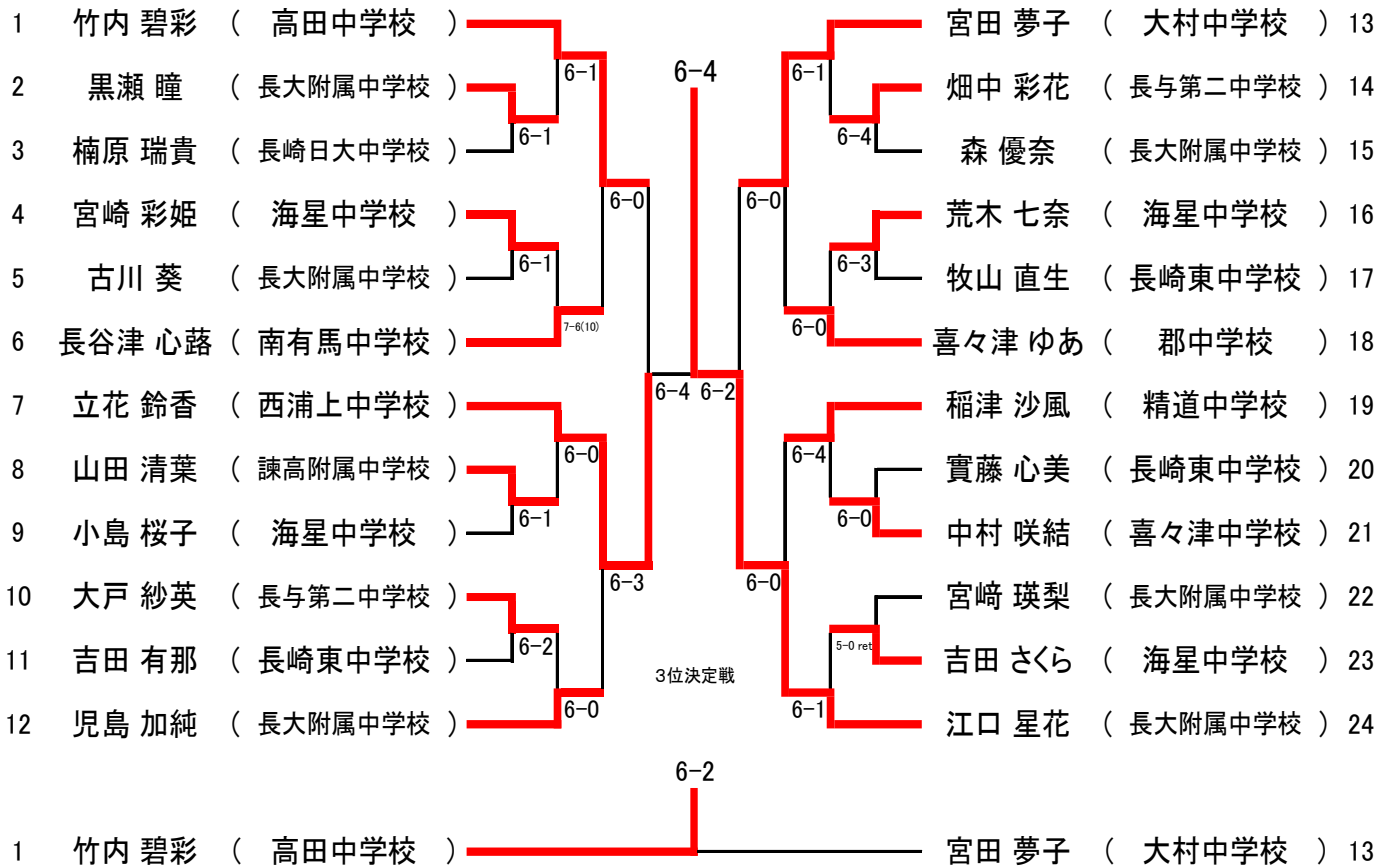

男子シングルス I パート

森 颯也 (長与第二中学校)

女子シングルスⅠパート

江口 星花 (長大附属中学校)

女子シングルスⅡパート

日高 葵衣 (海星中学校)