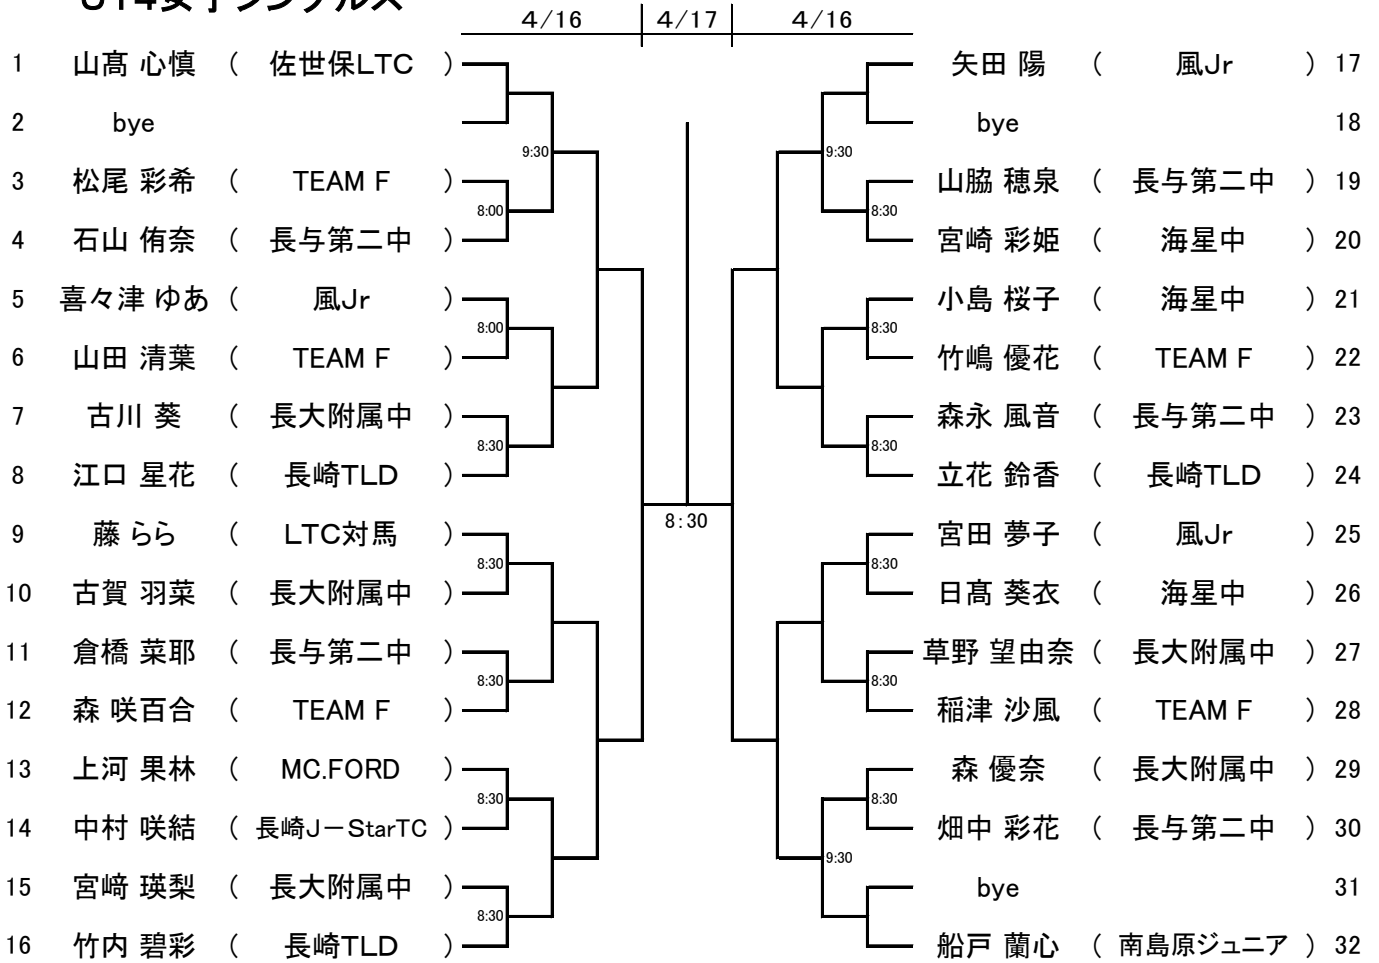

U14女子シングルス

U14男子シングルス

		4/16	4/17	4/16		
1	太田周 (長崎TLD)	9:30	8:00	9:30	25	森保光平 (長崎TLD)
2	平川拓翔 (長大付属中)				26	夏目大瑚 (ACTジュニア)
3	岩崎暖季 (海星中)	9:30	8:00	9:30	27	船津漣斗 (海星中)
4	林田優俄 (長崎J-StarTC)				28	青木穂高 (長崎J-StarTC)
5	bye	9:30	8:00	9:30	29	bye
6	舟越蓮 (MC.FORD)				30	中村唯人 (MC.FORD)
7	元山聡介 (長崎東中)	9:30	8:00	9:30	31	林田稜真 (SNTC)
8	bye				32	bye
9	松本絆一 (淵中)	9:30	8:00	9:30	33	古賀陽太 (長崎J-StarTC)
10	藤本湧介 (長崎J-StarTC)				34	小金丸幹太 (TEAM F)
11	bye	9:30	8:00	9:30	35	bye
12	金子淳之介 (佐世保LTC)				36	緒方一馬 (長崎J-StarTC)
13	久原圭人 (長崎TLD)	9:30	8:00	9:30	37	古賀圭 (南島原ジュニア)
14	bye				38	bye
15	竹内聡祐 (MC.FORD)	9:30	8:00	9:30	39	本田大喜 (長崎TLD)
16	實藤壮志 (長崎J-StarTC)				40	只安葵 (日見中)
17	bye	9:30	8:00	9:30	41	bye
18	平野晟凧 (TEAM F)				42	前田悠貴 (長崎J-StarTC)
19	森登志樹 (TEAM F)	9:30	8:00	9:30	43	中原惟人 (風Jr)
20	bye				44	bye
21	村田究真 (長崎TLD)	9:30	8:00	9:30	45	中原幹太 (高田中)
22	安田和生 (長崎日大中)				46	濱崎滉 (長崎J-StarTC)
23	末野凌悟 (MC.FORD)	9:30	8:00	9:30	47	柴田耕志 (MC.FORD)
24	森颯也 (佐世保LTC)				48	中川晶生侖 (海星中)