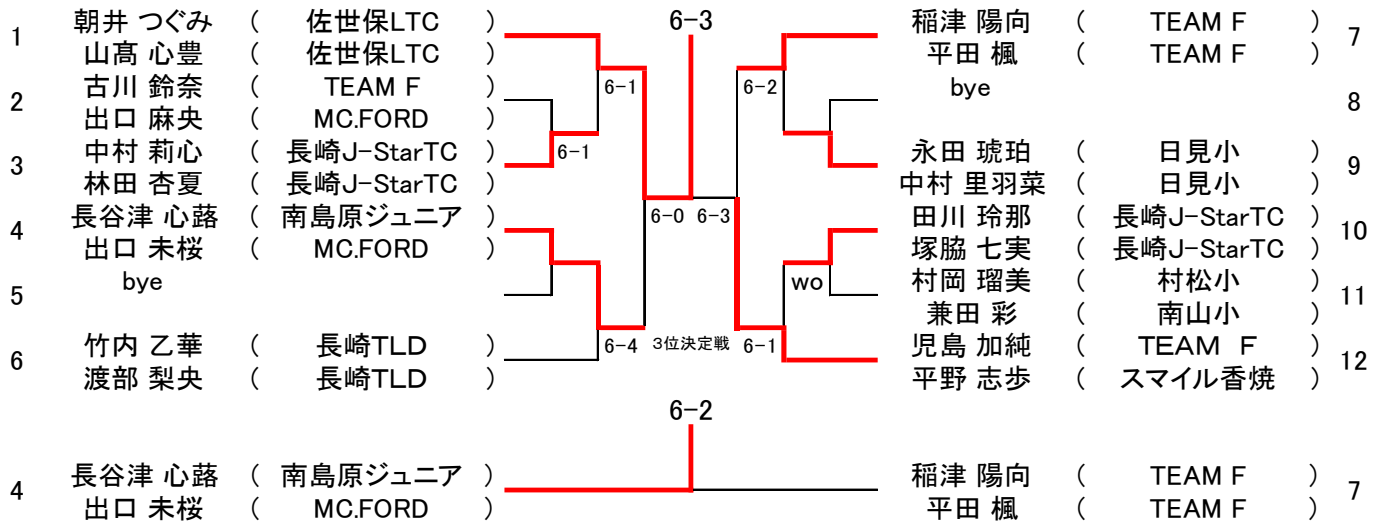

朝井 つぐみ (佐世保LTC)
山高 心豊 (佐世保LTC)

U12女子ダブルス