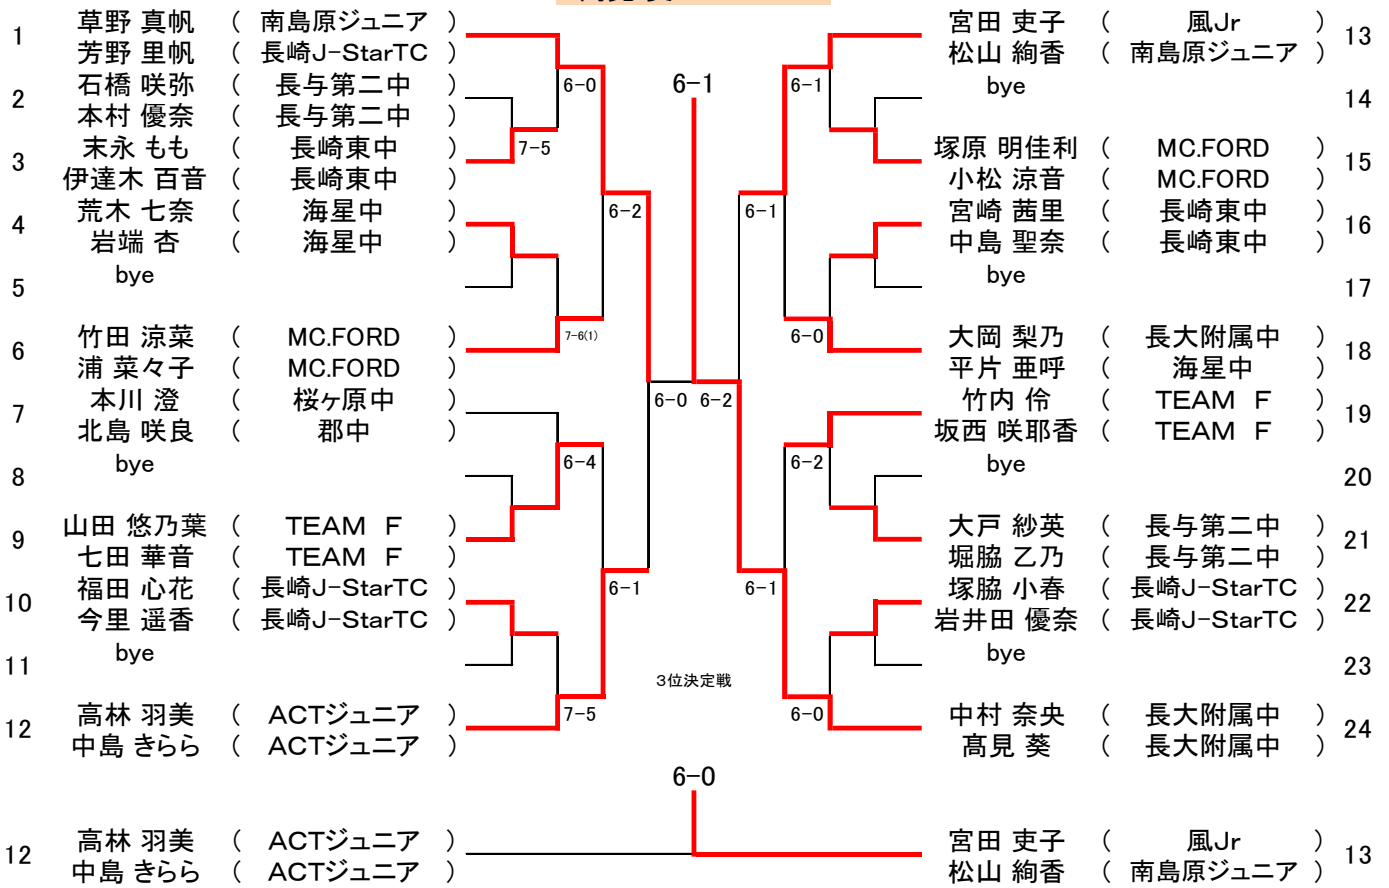

U16女子ダブルス

中村 奈央 (長大附属)
高見 葵 (長大附属)

U16男子ダブルス

南 伊織 (海星高)
坂口 吉貴 (海星高)

U14女子ダブルス

山高 心慎 (佐世保LTC)
船戸 蘭心 (南島原ジュニア)

1	山高 心慎 (佐世保LTC)	船戸 蘭心 (南島原ジュニア)	6-0	6-2	6-0	江口 星花 (長崎TLD)	13
2	原田 みのり (長崎東中)	北村 はなこ (長崎東中)	wo		bye	竹内 碧彩 (長崎TLD)	14
3	平戸 美慈 (長与第二中)	森永 風音 (長与第二中)				實藤 心美 (長崎東中)	15
4	森 優奈 (長大附属中)	古賀 羽菜 (長大附属中)	6-0			吉田 有那 (長崎東中)	16
5	bye					石山 侑奈 (長与第二中)	17
6	宮崎 彩姫 (海星中)	日高 葵衣 (海星中)	6-2			倉橋 奈那 (長与第二中)	18
7	喜々津 ゆあ (風Jr)	上河 果林 (MC.FORD)		6-2 6-1		山田 清葉 (TEAM F)	19
8	bye		6-0			稲津 沙風 (TEAM F)	20
9	内村 心花 (長崎東中)	牧山 直生 (長崎東中)				小島 桜子 (長崎J-StarTC)	21
10	古澤 ひなた (長崎東中)	松尾 由依 (長崎東中)	6-3			中村 咲結 (長崎J-StarTC)	22
11	bye					bye	23
12	森 咲百合 (TEAM F)	立花 鈴花 (長崎TLD)	6-0	3位決定戦	6-0	畑中 彩花 (長与第二中)	24
				6-2		山脇 穂泉 (長与第二中)	24
7	喜々津 ゆあ (風Jr)	上河 果林 (MC.FORD)				草野 望由奈 (長大附属中)	24
						宮崎 瑛梨 (長大附属中)	24
						bye	24
						矢田 陽 (風Jr)	24
						宮田 夢子 (風Jr)	24
						江口 星花 (長崎TLD)	13
						竹内 碧彩 (長崎TLD)	13

U14男子ダブルス

中川 晶生伶 (海星中)
太田 周 (長崎TLD)

1	中川 晶生伶 (海星中)	太田 周 (長崎TLD)	6-0	6-1	6-0	森 颯也 (佐世保LTC)	13
2	末野 凌悟 (MC.FORD)	柴田 耕志 (MC.FORD)	6-1		bye	古賀 圭 (南島原ジュニア)	14
3	渡邊 文氣 (長崎東中)	川那 恵護 (長崎東中)				中島 日希 (長崎東中)	15
4	前田 悠貴 (長崎J-StarTC)	青木 穂高 (長崎J-StarTC)	6-0			近藤 涼太 (長崎東中)	16
5	bye					只安 葵 (日見中)	17
6	船越 蓮 (MC.FORD)	中村 唯人 (MC.FORD)	7-5			松本 絆一 (淵中)	18
7	林田 優俄 (長崎J-StarTC)	金子 淳之介 (佐世保LTC)	6-2 6-0			森 登志樹 (TEAM F)	19
8	bye		6-0			平野 晟胤 (TEAM F)	20
9	河野 恵耀 (長崎東中)	松本 凌堯 (長崎東中)				元山 聡介 (長崎東中)	21
10	船津 漣斗 (海星中)	岩崎 暖季 (海星中)	6-2			中原 幹太 (高田中)	22
11	bye					bye	23
12	實藤 壮志 (長崎J-StarTC)	緒方 一馬 (長崎J-StarTC)	6-0	3位決定戦	6-0	竹内 聡祐 (MC.FORD)	24
				6-1		中原 惟人 (風Jr)	24
12	實藤 壮志 (長崎J-StarTC)	緒方 一馬 (長崎J-StarTC)				古賀 陽太 (長崎J-StarTC)	24
						濱崎 滉 (長崎J-StarTC)	24
						bye	24
						久原 圭人 (長崎TLD)	24
						森保 光平 (長崎TLD)	24
						久原 圭人 (長崎TLD)	24
						森保 光平 (長崎TLD)	24