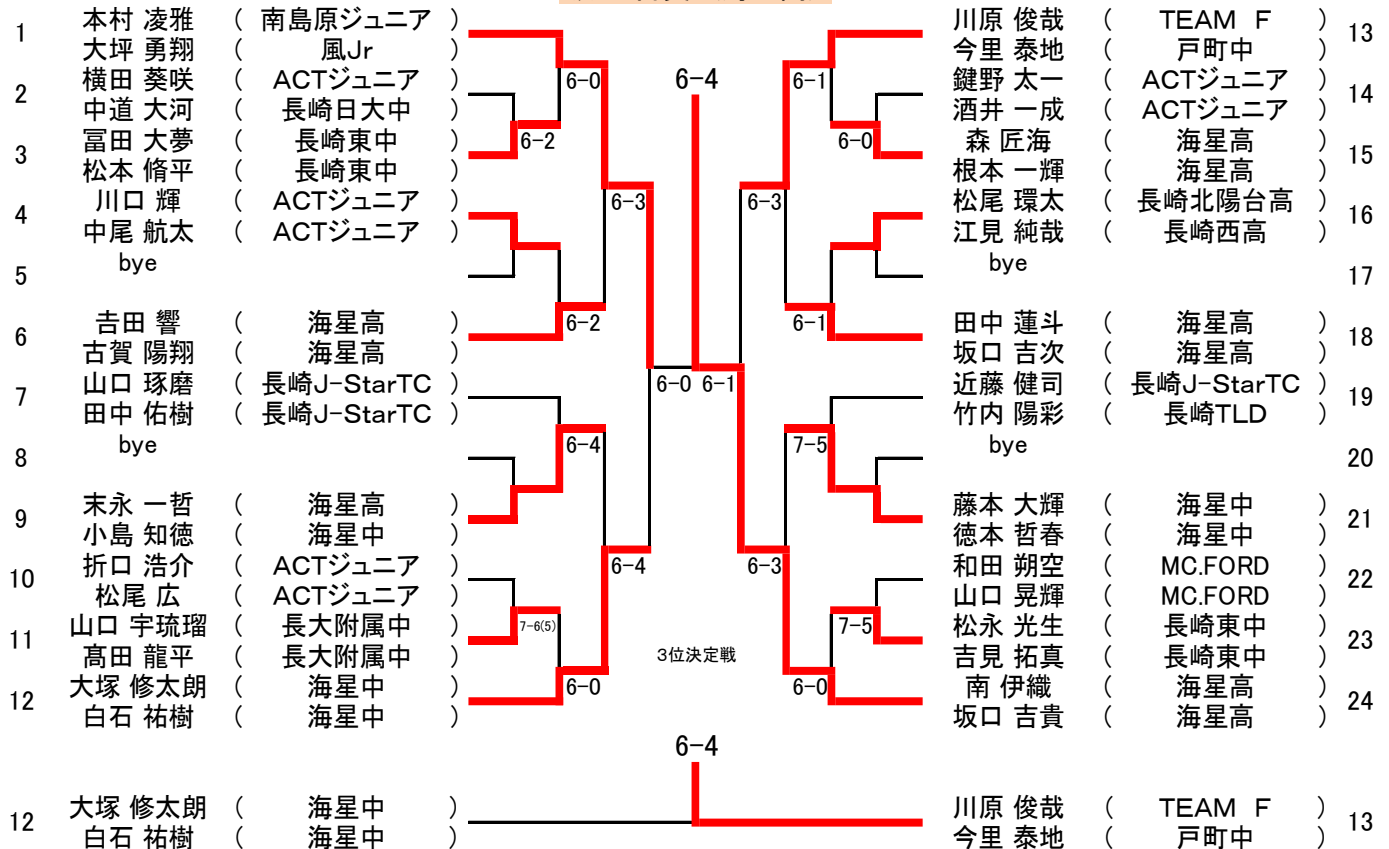

U16女子ダブルス

中村 奈央 (長大附属)
高見 葵 (長大附属)

U16男子ダブルス

南 伊織 (海星高)
坂口 吉貴 (海星高)

U14女子ダブルス

山高 心慎 (佐世保LTC)
船戸 蘭心 (南島原ジュニア)

1	山高 心慎 (佐世保LTC)	船戸 蘭心 (南島原ジュニア)	6-0	6-2	6-0	江口 星花 (長崎TLD)	13
2	原田 みのり (長崎東中)	北村 はなこ (長崎東中)	wo		bye	竹内 碧彩 (長崎TLD)	14
3	平戸 美慈 (長与第二中)	森永 風音 (長与第二中)				實藤 心美 (長崎東中)	15
4	森 優奈 (長大附属中)	古賀 羽菜 (長大附属中)	6-0			吉田 有那 (長崎東中)	16
5	bye					石山 侑奈 (長与第二中)	17
6	宮崎 彩姫 (海星中)	日高 葵衣 (海星中)	6-2			倉橋 奈那 (長与第二中)	18
7	喜々津 ゆあ (風Jr)	上河 果林 (MC.FORD)		6-2 6-1		山田 清葉 (TEAM F)	19
8	bye		6-0			稲津 沙風 (TEAM F)	20
9	内村 心花 (長崎東中)	牧山 直生 (長崎東中)				小島 桜子 (長崎J-StarTC)	21
10	古澤 ひなた (長崎東中)	松尾 由依 (長崎東中)	6-3			中村 咲結 (長崎J-StarTC)	22
11	bye					bye	23
12	森 咲百合 (TEAM F)	立花 鈴花 (長崎TLD)	6-0	3位決定戦	6-0	畑中 彩花 (長与第二中)	24
				6-2		山脇 穂泉 (長与第二中)	24
7	喜々津 ゆあ (風Jr)	上河 果林 (MC.FORD)				草野 望由奈 (長大附属中)	24
						宮崎 瑛梨 (長大附属中)	24
						bye	24
						矢田 陽 (風Jr)	24
						宮田 夢子 (風Jr)	24
						江口 星花 (長崎TLD)	13
						竹内 碧彩 (長崎TLD)	13

U14男子ダブルス

中川 晶生伶 (海星中)
太田 周 (長崎TLD)

1	中川 晶生伶 (海星中)	太田 周 (長崎TLD)	6-0	6-1	6-0	森 颯也 (佐世保LTC)	13
2	末野 凌悟 (MC.FORD)	柴田 耕志 (MC.FORD)	6-1		bye	古賀 圭 (南島原ジュニア)	14
3	渡邊 文氣 (長崎東中)	川那 恵護 (長崎東中)				中島 日希 (長崎東中)	15
4	前田 悠貴 (長崎J-StarTC)	青木 穂高 (長崎J-StarTC)	6-0			近藤 涼太 (長崎東中)	16
5	bye					只安 葵 (日見中)	17
6	船越 蓮 (MC.FORD)	中村 唯人 (MC.FORD)	7-5			松本 絆一 (淵中)	18
7	林田 優俄 (長崎J-StarTC)	金子 淳之介 (佐世保LTC)	6-2 6-0			森 登志樹 (TEAM F)	19
8	bye		6-0			平野 晟胤 (TEAM F)	20
9	河野 恵耀 (長崎東中)	松本 凌堯 (長崎東中)				元山 聡介 (長崎東中)	21
10	船津 漣斗 (海星中)	岩崎 暖季 (海星中)	6-2			中原 幹太 (高田中)	22
11	bye					bye	23
12	實藤 壮志 (長崎J-StarTC)	緒方 一馬 (長崎J-StarTC)	6-0	3位決定戦	6-0	竹内 聡祐 (MC.FORD)	24
				6-1		中原 惟人 (風Jr)	24
12	實藤 壮志 (長崎J-StarTC)	緒方 一馬 (長崎J-StarTC)				古賀 陽太 (長崎J-StarTC)	24
						濱崎 滉 (長崎J-StarTC)	24
						bye	24
						久原 圭人 (長崎TLD)	24
						森保 光平 (長崎TLD)	24
						久原 圭人 (長崎TLD)	24
						森保 光平 (長崎TLD)	24