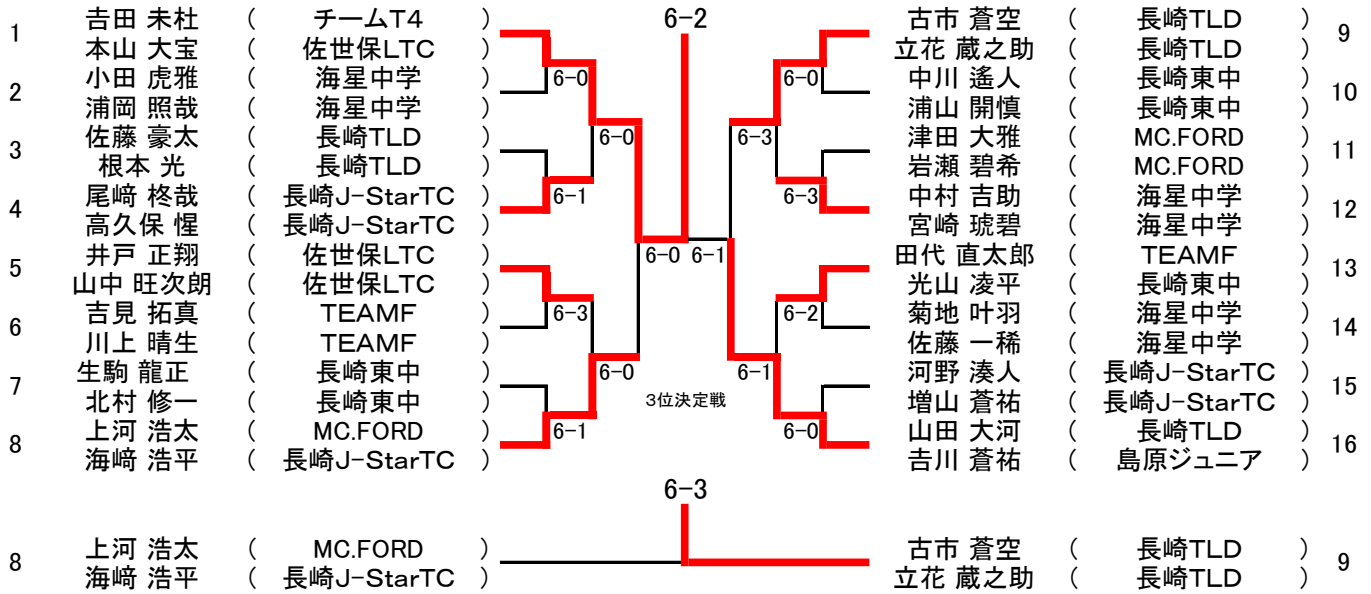

U14男子ダブルス

吉田 未杜 (チームT4)
本山 大宝 (佐世保LTC)