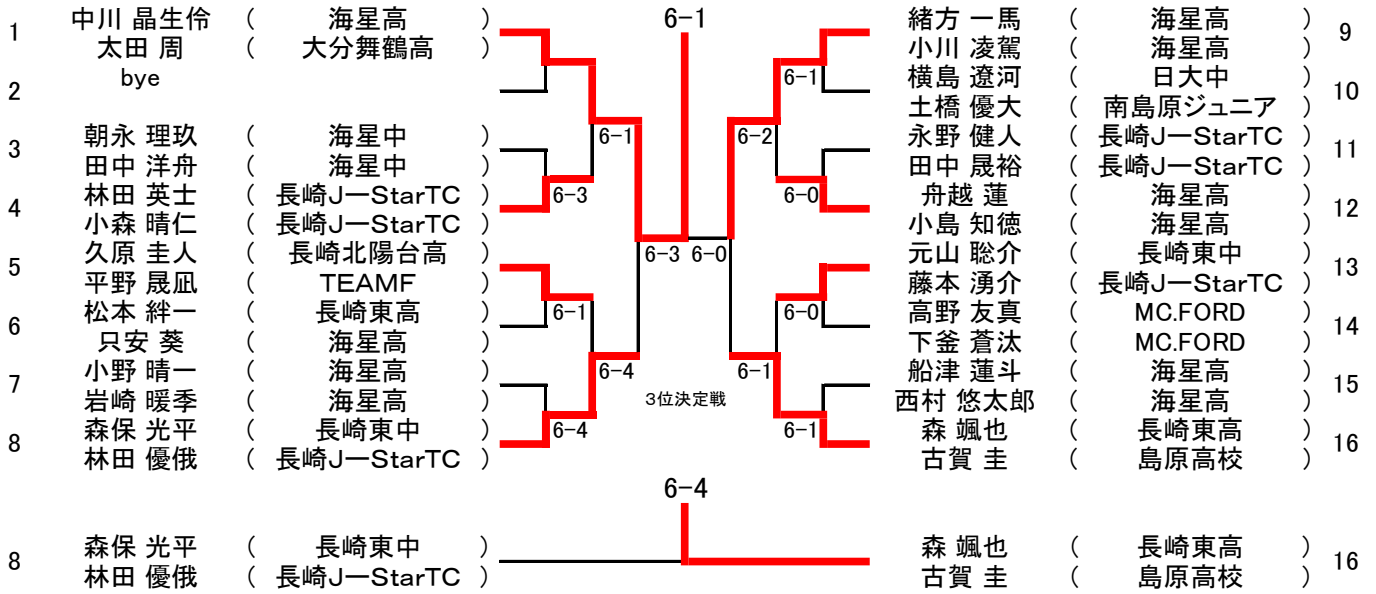

# U16男子ダブルス

中川 晶生伶 (海星高)  
太田 周 (大分舞鶴高)

# U16女子ダブルス

矢田 陽 (長崎東高)  
山高 心慎 (佐世保東翔高)