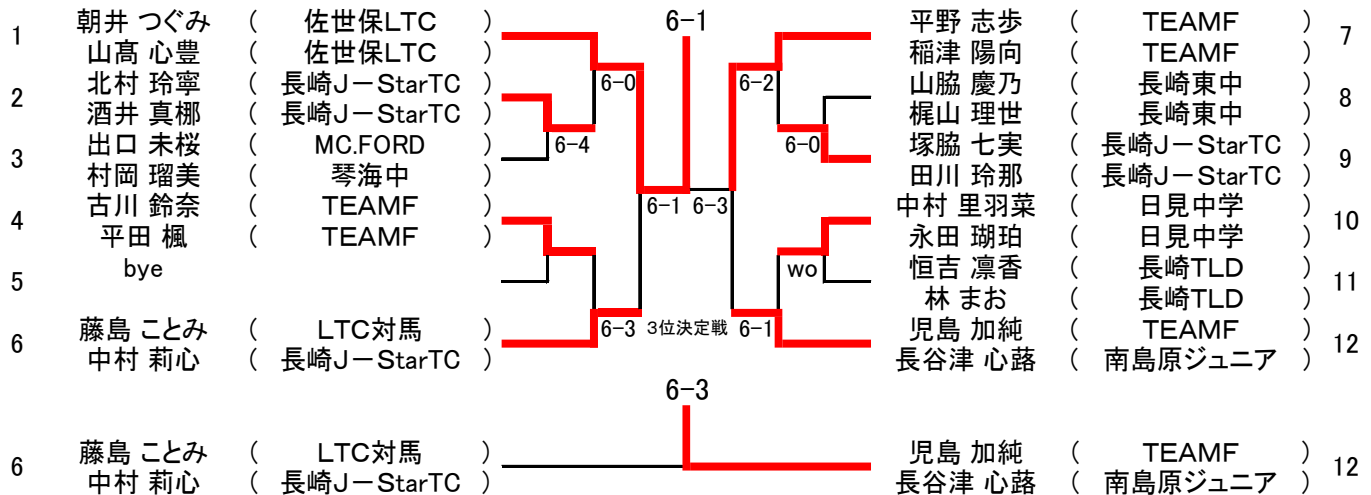

U14女子ダブルス

朝井 つぐみ (佐世保LTC)
山高 心豊 (佐世保LTC)