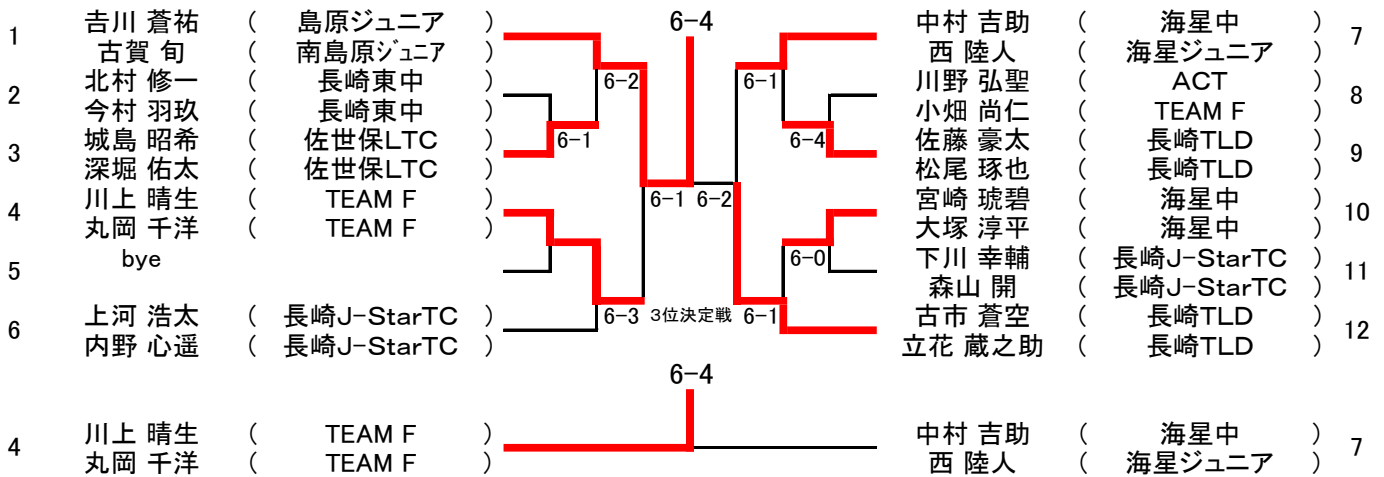

# U14男子ダブルス

吉川 蒼祐 (島原ジュニア)  
古賀 旬 (南島原ジュニア)

# U12男子ダブルス

田代 旺士郎 (TEAM F)  
古川 裕貴 (TEAM F)